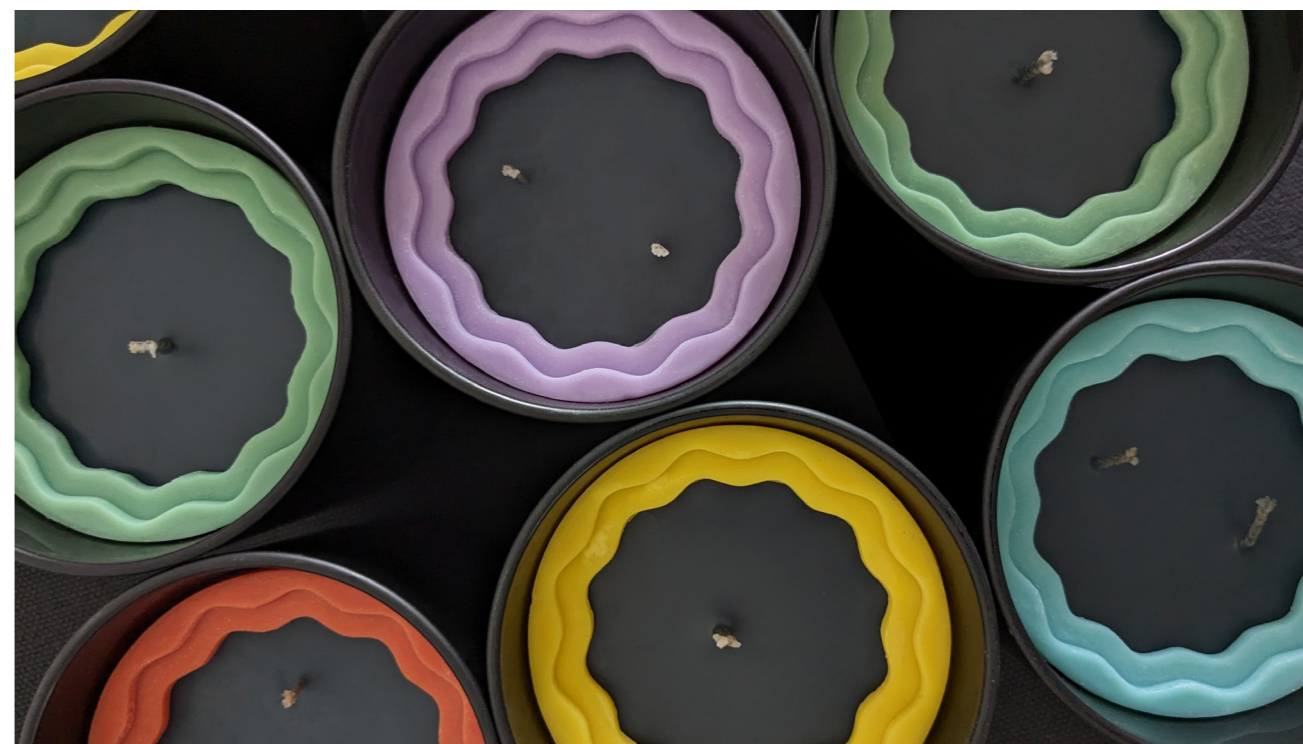

Dišeče sveče

Dišeče sveče lahko popolnoma prilagodimo vašim željam. Izbirate lahko med različnimi velikostmi sveč ter različnimi oblikami, barvami in materiali osnovne embalaže, v katero se sveča vliwa. Po želji vlivamo tudi v vašo lastno embalažo. Določite lahko barvo voska in izberete vonj, ki najbolje predstavlja vašo znamko. Poleg tega oblikujemo kartonsko embalažo ali nalepke po meri, z vašim logotipom, voščilom ali sporočilom podjetja.

Osnova sveč:

Sojin vosek

Stenj:

100 % organski bombaž

Embalaža:

Steklo - 220ml

Bel mat / črn mat, brez pokrovčka

Amber steklo - 120ml / 180ml, s pokrovčkom

Alu lonček - 100ml

Bel, prozoren pokrovček / črn mat cel pokrovček / srebrn / rose gold

Barve voska:

☐ Bela	☐ Roza
☐ Rumena	☐ Turkizna
☐ Lila	☐ Olivna
☐ Nežno modra	☐ Krem